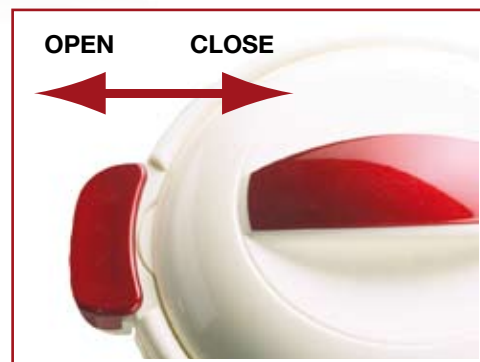

Mediterraneo, thermal carrier with stainless steel inner liner. Ideal to keep hot food hot for hours, both indoor and outdoor. Easy to clean. The lock seal lid ensures a hygienic transportation.

Caraffa termica Enjoy con interno in vetro.

L'innovativo sistema di apertura, con la semplice pressione sulla leva del tappo, permette un pratico utilizzo del contenuto, senza dispersioni di calore e con conseguente maggiore performance termica.

Thermo jug Enjoy with inner glass.

With the innovative lid device, liquid outpours by a simple pressure on the cap lever, thus avoiding heat waste and helping reach a higher thermal performance.

Art. 8511 - 23.5X20.5X11 cm./1.1L Art. 8516 - 25.5X22.5X12 cm./1.6L